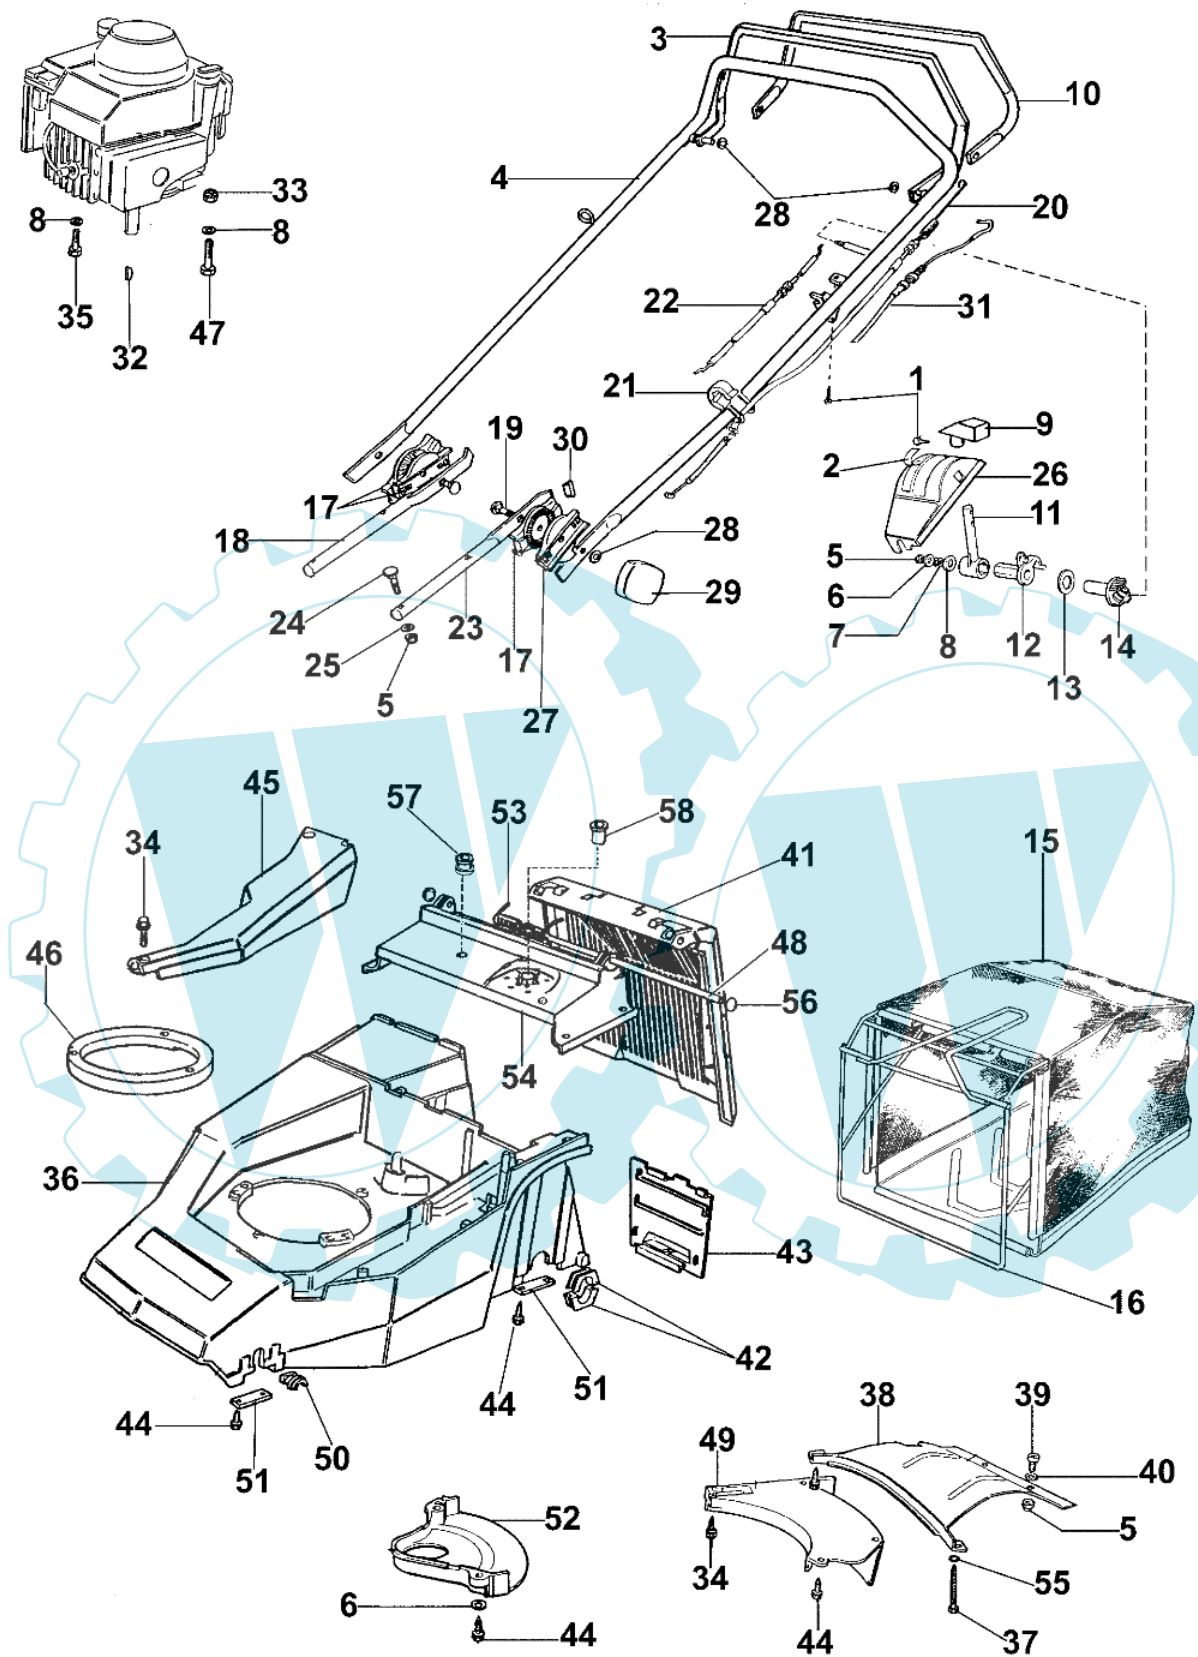

LUX 53 TBT - Halte handgriff bis dezember 2002

Bild Nr.	Anz.	Teilenummer	Beschreibung	Technische Nachricht
1	2	3960016	Schraube	
2	1	8202086	Etikette	
3	1	8203231	Hebel	
4	1	8203232	Handgriff	
5	9	3914006R	Mutter	
6	4	3918009	Scheibe	
7	1	3027002	Scheibe	
8	1	3918013	Scheibe	
9	1	8200107M	Knopf	
10	1	8203236	Hebel	
11	1	8200525H	Gashebel	
12	1	8202169	Deckel	
13	1	8201261	Scheibe	
14	1	8202170A	Buchse	
15	1	8203225A	Ersatzsack	
16	1	8203006A	Rahmen	
17	3	8202121	Schneidblatt	
18	1	8203235	Verbindung	
19	2	3910015R	Schraube	
20	1	8202031C	Kabel	
21	2	66060231	Schelle	
22	1	8202032	Gaskabel	
23	1	8203234	Verbindung	
24	4	3910018	Schraube	
25	4	8200372	Scheibe	
26	1	8202016	Bruecke	
27	1	8202122	Schneidblatt	
28	2	3916008R	Scheibe	
29	2	8200039	Knopf	
30	2	8202124	Stopfen	
31	1	8202135	Kabel	
32	1	8202126R	Keil	
33	3	3914010	Mutter	
34	1	3960038	Schraube	
35	1	3906080	Schraube	
36	1	8203117	Gehäuse	
37	1	3960054	Schraube	
38	1	8201031C	Gehäuse	
39	2	3806038	Schraube	
40	2	3916006	Scheibe	
41	1	8203010	Deckel	
42	4	8201193C	Buchse	
43	1	8201030	Deckel	
44	4	3960031	Schraube	
45	1	8201198B	Deckel	
46	1	8203105	Ring	
47	3	3906089	Schraube	
48	1	8202040	Stift	
49	1	8201192	Deckel	
50	4	8201363C	Buchse	
51	4	8200452	Blech	
52	1	8200239	Schultz	
53	1	8202029	Feder	
54	1	8203092	Gehäuse	
55	2	3819009	Scheibe	
56	2	3045027	Sicherung	
57	1	8200322	Buchse	
58	1	8202004	Buchse	